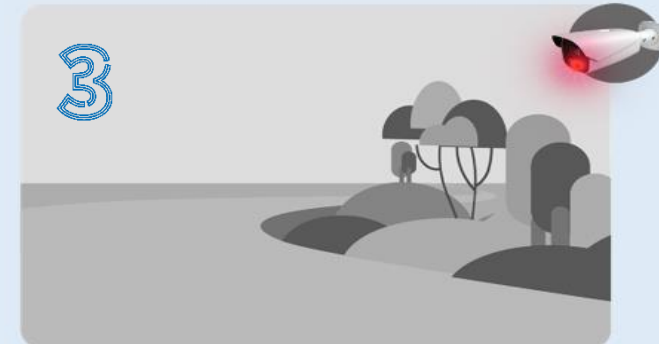

2023

РОЗУМНЕ ПОДВІЙНЕ СВІТЛО FULLCOLOR

tvtdigital.com.ua

Розумна тривога, забезпечення безпеки

При нормальному статусі ІЧ-підсвічування

При виявленні людини спрацьовує FullColor

Розумне підсвічування :

1. Вночі за замовчуванням працює ІЧ-підсвічування для зменшення світлового забруднення
2. У разі виявлення людини, яка потрапила у видимість, автоматично перемикається на режим FullColor, можна застерегти і проганяти людину за звуковою і світловою сигналізацією.
3. При відході цієї людини розумно перемикається на режим ІЧ

1

2

3