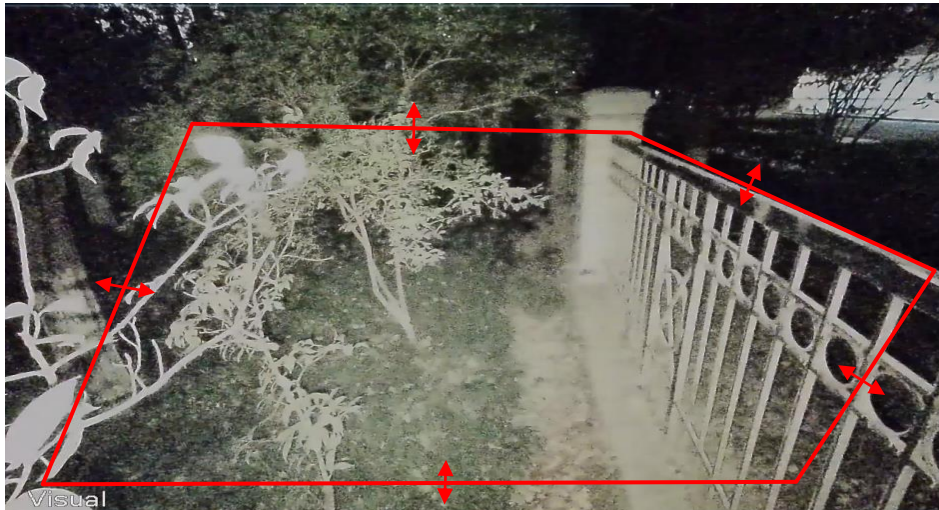

SMD ЗНАЧНО ПОКРАЩИТЬ ТОЧНІСТЬ ТРИВОГ

Традиційне виявлення руху

Шляхом порівняння зображень, зібраних у зоні відеоспостереження до і після, виявляться змінені елементи, впізнають події, такі як рух, вторгнення в зону тощо. З таким рішенням чуттєвість і точність низька, на що впливає фактор довкілля, існують багато помилкових тривог.