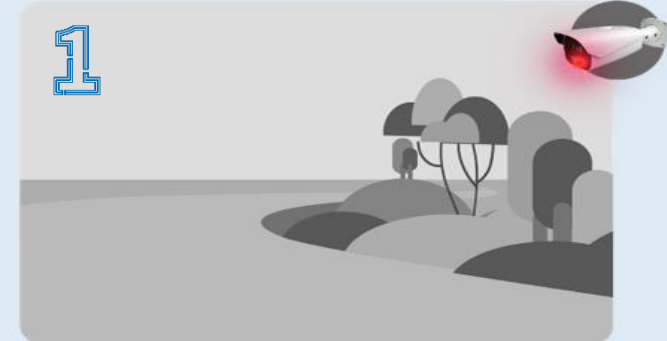

Розумне підсвічування :

1. Вночі за замовчуванням працює ІЧ-підсвічування для зменшення світлового забруднення
2. У разі виявлення людини, яка потрапила у видимість, автоматично перемикається на режим FullColor, можна застерегти і проганяти людину за звуковою і світловою сигналізацією.
3. При відході цієї людини розумно перемикається на режим ІЧ

1