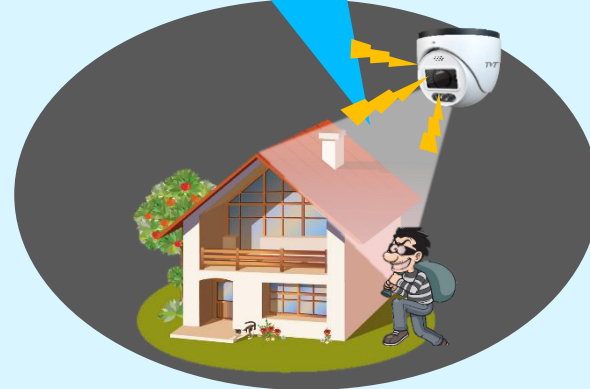

Резервна система

2023

РОЗУМНЕ ПОДВІЙНЕ СВІТЛО FULLCOLOR

tvtdigital.com.ua

Розумна тривога, забезпечення безпеки

При нормальному статусі ІЧ-підсвічування

При виявленні людини спрацьовує FullColor

Розумне підсвічування :

1. Вночі за замовчуванням працює ІЧ-підсвічування для зменшення світлового забруднення
2. У разі виявлення людини, яка потрапила у видимість, автоматично перемикається на режим FullColor, можна застерегти і проганяти людину за звуковою і світловою сигналізацією.
3. При відході цієї людини розумно перемикається на режим ІЧ