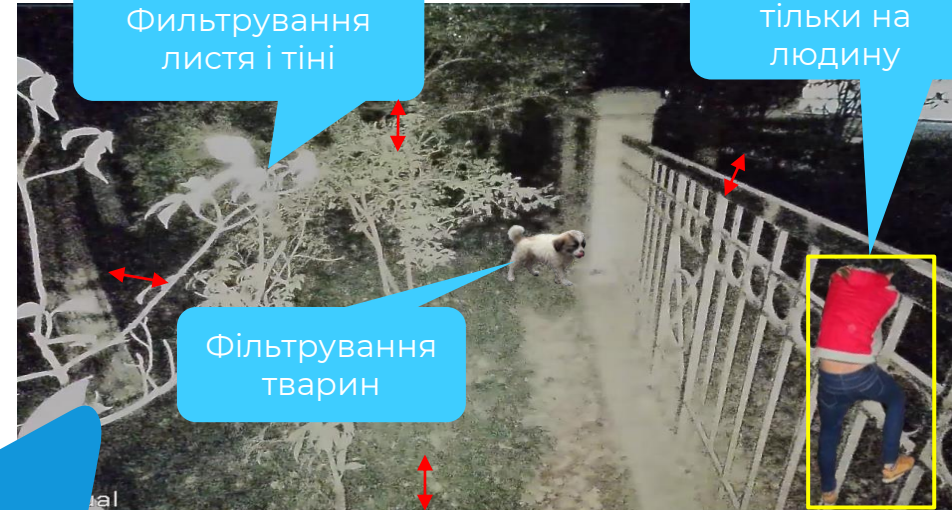

Шляхом порівняння зображень, зібраних у зоні відеоспостереження до і після, виявляться змінені елементи, впізнають події, такі як рух, вторгнення в зону тощо. З таким рішенням чуттєвість і точність низька, на що впливає фактор довкілля, існують багато помилкових тривог.