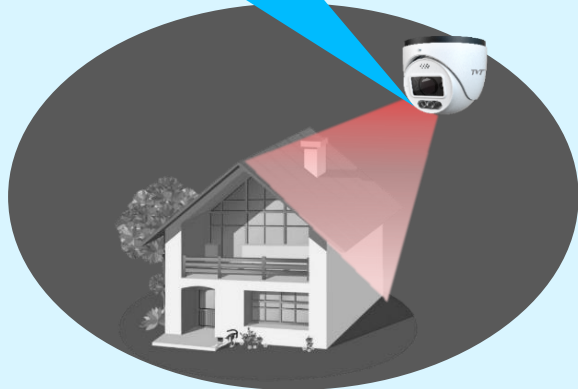

Резервна система

2023

РОЗУМНЕ ПОДВІЙНЕ СВІТЛО FULLCOLOR

tvtdigital.com.ua

Розумна тривога, забезпечення безпеки

При нормальному статусі ІЧ-підсвічування

При виявленні людини спрацьовує FullColor

Розумне підсвічування :

1. Вночі за замовчуванням працює ІЧ-підсвічування для зменшення світлового забруднення
2. У разі виявлення людини, яка потрапила у видимість, автоматично перемикається на режим FullColor, можна застерегти і проганяти людину за звуковою і світловою сигналізацією.
3. При відході цієї людини розумно перемикається на режим ІЧ