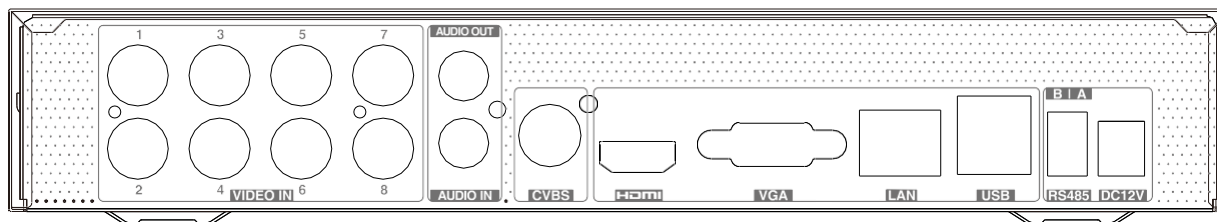

ГАБАРИТНІ РОЗМІРИ

Вид задньої панелі

TD-2104NS-HC-H

TD-2108NS-HC-H

ХАРАКТЕРИСТИКИ

Модель		TD-2104NS-HC-H	TD-2108NS-HC-H
Система	OS	Embedded Linux	
Відео	Аналогові відеовходи	BNC×4	BNC×8
		BNC-інтерфейс (1.0Vp-p; 75 Ом)	
		TVI/AHD/CVI: 4K @ 15 к/с / 5MP @ 20 к/с, 4MP / 1080P / 720P @ 30 к/с, підтримка CVBS	
	IP-відеовходи	2 канали (до 6 каналів макс.)	4 канали (до 12 каналів макс.)
		До 5MP @ 30 к/с	До 5MP @ 30 к/с
	Загальна кількість відеовходів	6 каналів	12 каналів
	Виходи	HDMI×1: 1920×1080/1280×1024/1024×768 VGA×1: 1920×1080/1280×1024/1024×768 BNC×1: CVBS (використовується як основний та додатковий вихід)	
Відеокompresія	H.264/H.265/H.265+		
Багатоекранний режим роботи	1/4/6/9	1/4/6/8/9/13/16	
Аудіо	Вхід	RCA×1	
	Вихід	RCA×1 (лінійний, 600 Ом)	
	Двосторонній аудіозв'язок	1 канал – 1 аудіовхід	
	Аудіокompresія	G.711(U/A)	
Запис	Роздільна здатність	8MP Lite/5MP Lite/4MP Lite/1080P/1080P Lite/720P/WD1	
	Частота кадрів	Аналогові канали: 8MP Lite: 8 к/с; 5MP Lite: 12 к/с; 4MP Lite/1080P: 12 к/с (PAL)/15 к/с (NTSC); 1080P Lite/ 720P/ WD1/ D1: 25 к/с (PAL)/30 к/с (NTSC) IP-канали: 25 к/с (PAL) / 30 к/с (NTSC)	
	Бітрейт	32 Кбіт/с ~ 4 Мбіт/с	32 Кбіт/с ~ 4 Мбіт/с
	Режими	За проміжком часу / за часом / за рухом / за критерієм	
Відтворення	Відтворення	4 канали	8 каналів
	Пошук	За проміжком часу / за часом / за подією / за критерієм	
	Інтелектуальний	Виділення кольором записів камери в певний час, де різні кольори вказують на різні події запису	
	Функції	Відтворення, пауза, перемотування, збільшення зображення	
Тривога	Налаштування	Вручну / за рухом / виключення / за критерієм	
	Вхід	Немає	
	Вихід	Немає	
Функції аналітики	Виявлення вторгнення	4 канали	8 каналів
	Захист периметру	1 канал	1 канал
Мережа	Інтерфейси	RJ45 100 Мбіт/с×1	
	Протоколи	TCP/IP, IPv4, IPv6, PPPoE, DHCP, DNS, DDNS, UPnP, HTTP, HTTPS, 802.1x, FTP, RTP, RTSP, RTCP, NTP, SMTP, UDP, Websocket, SNMP, IGMP	
	Вхідна пропускна здатність	16 Мбіт/с (макс. 36 Мбіт/с)	32 Мбіт/с (макс. 60 Мбіт/с)
	Вихідна пропускна здатність	40 Мбіт/с	60 Мбіт/с
	Кількість користувачів онлайн	До 5 користувачів	До 5 користувачів
Мобільні пристрої	OS	iOS, Android	
Зберігання	HDD	SATA×1, до 10 ТБ	
Резервне копіювання	Локальне копіювання	U-диск, портативний USB-накопичувач	
	Віддалене копіювання	Так	
Порти	RS485	RS 485×1 (напівдуплекс)	
	USB	USB 2.0×2 (на задній панелі)	
	Пульт дистанційного керування	Опціонально	
Інше	Живлення	DC12 В/1.5 А	DC12 В/2 А
	Енергоспоживання	≤5 Вт (без HDD)	≤8 Вт (без HDD)
	Розміри	255×222×42 мм	
	Робочі умови	Від -10 до +50°С, вологість від 10% до 90%	
	Сертифікати	CE, FCC	
	Директиви захисту довкілля	Відповідає директивам ЄС RoHS, REACH та WEEE	