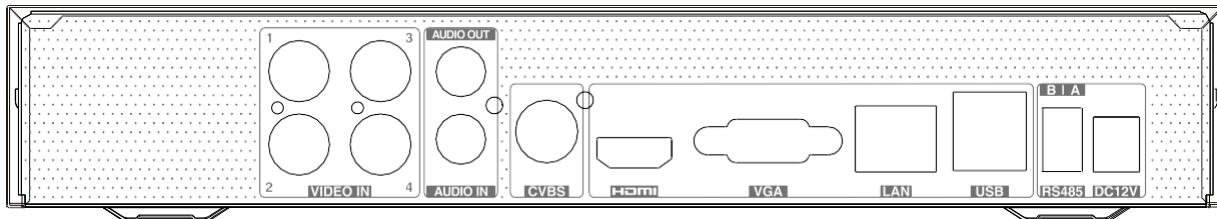

ГАБАРИТНІ РОЗМІРИ

Вид задньої панелі

TD-2104NS-HC-H

TD-2108NS-HC-H

ХАРАКТЕРИСТИКИ

Модель		TD-2104NS-HC-H	TD-2108NS-HC-H
Система	OS	Embedded Linux	
Відео	Аналогові відеовходи	BNC×4	BNC×8
		BNC-інтерфейс (1.0Vp-p; 75 Ом)	
		TVI/AHD/CVI: 4K @ 15 к/с / 5MP @ 20 к/с, 4MP / 1080P / 720P @ 30 к/с, підтримка CVBS	
	IP-відеовходи	2 канали (до 6 каналів макс.)	4 канали (до 12 каналів макс.)
		До 5MP @ 30 к/с	До 5MP @ 30 к/с
	Загальна кількість відеовходів	6 каналів	12 каналів
	Виходи	HDMI×1: 1920×1080/1280×1024/1024×768 VGA×1: 1920×1080/1280×1024/1024×768 BNC×1: CVBS (використовується як основний та додатковий вихід)	
Відеокompresія	H.264/H.265/H.265+		
Багатоекранний режим роботи	1/4/6/9	1/4/6/8/9/13/16	
Аудіо	Вхід	RCA×1	
	Вихід	RCA×1 (лінійний, 600 Ом)	
	Двосторонній аудіозв'язок	1 канал – 1 аудіовхід	
	Аудіокompresія	G.711(U/A)	
Запис	Роздільна здатність	8MP Lite/5MP Lite/4MP Lite/1080P/1080P Lite/720P/WD1	
	Частота кадрів	Аналогові канали: 8MP Lite: 8 к/с; 5MP Lite: 12 к/с; 4MP Lite/1080P: 12 к/с (PAL)/15 к/с (NTSC); 1080P Lite/ 720P/ WD1/ D1: 25 к/с (PAL)/30 к/с (NTSC) IP-канали: 25 к/с (PAL) / 30 к/с (NTSC)	
	Бітрейт	32 Кбіт/с ~ 4 Мбіт/с	32 Кбіт/с ~ 4 Мбіт/с
	Режими	За проміжком часу / за часом / за рухом / за критерієм	
Відтворення	Відтворення	4 канали	8 каналів
	Пошук	За проміжком часу / за часом / за подією / за критерієм	
	Інтелектуальний	Виділення кольором записів камери в певний час, де різні кольори вказують на різні події запису	
	Функції	Відтворення, пауза, перемотування, збільшення зображення	
Тривога	Налаштування	Вручну / за рухом / виключення / за критерієм	
	Вхід	Немає	
	Вихід	Немає	
Функції аналітики	Виявлення вторгнення	4 канали	8 каналів
	Захист периметру	1 канал	1 канал
Мережа	Інтерфейси	RJ45 100 Мбіт/с×1	
	Протоколи	TCP/IP, IPv4, IPv6, PPPoE, DHCP, DNS, DDNS, UPnP, HTTP, HTTPS, 802.1x, FTP, RTP, RTSP, RTCP, NTP, SMTP, UDP, Websocket, SNMP, IGMP	
	Вхідна пропускна здатність	16 Мбіт/с (макс. 36 Мбіт/с)	32 Мбіт/с (макс. 60 Мбіт/с)
	Вихідна пропускна здатність	40 Мбіт/с	60 Мбіт/с
	Кількість користувачів онлайн	До 5 користувачів	До 5 користувачів
Мобільні пристрої	OS	iOS, Android	
Зберігання	HDD	SATA×1, до 10 ТБ	
Резервне копіювання	Локальне копіювання	U-диск, портативний USB-накопичувач	
	Віддалене копіювання	Так	
Порти	RS485	RS 485×1 (напівдуплекс)	
	USB	USB 2.0×2 (на задній панелі)	
	Пульт дистанційного керування	Опціонально	
Інше	Живлення	DC12 В/1.5 А	DC12 В/2 А
	Енергоспоживання	≤5 Вт (без HDD)	≤8 Вт (без HDD)
	Розміри	255×222×42 мм	
	Робочі умови	Від -10 до +50°С, вологість від 10% до 90%	
	Сертифікати	CE, FCC	
	Директиви захисту довкілля	Відповідає директивам ЄС RoHS, REACH та WEEE	