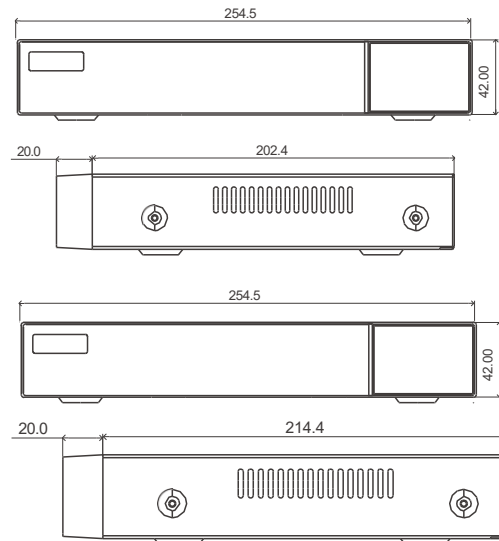

ГАБАРИТНІ РОЗМІРИ

Вид задньої панелі

TD-2104NS-HC-H

TD-2108NS-HC-H

ХАРАКТЕРИСТИКИ

Модель		TD-2104NS-HC-H	TD-2108NS-HC-H
Система	OS	Embedded Linux	
Відео	Аналогові відеовходи	BNC×4	BNC×8
		BNC-інтерфейс (1.0Vp-p; 75 Ом)	
		TVI/AHD/CVI: 4K @ 15 к/с / 5MP @ 20 к/с, 4MP / 1080P / 720P @ 30 к/с, підтримка CVBS	
	IP-відеовходи	2 канали (до 6 каналів макс.)	4 канали (до 12 каналів макс.)
		До 5MP @ 30 к/с	До 5MP @ 30 к/с
	Загальна кількість відеовходів	6 каналів	12 каналів
	Виходи	HDMI×1: 1920×1080/1280×1024/1024×768 VGA×1: 1920×1080/1280×1024/1024×768 BNC×1: CVBS (використовується як основний та додатковий вихід)	
Відеокompresія	H.264/H.265/H.265+		
Багатоекранний режим роботи	1/4/6/9	1/4/6/8/9/13/16	
Аудіо	Вхід	RCA×1	
	Вихід	RCA×1 (лінійний, 600 Ом)	
	Двосторонній аудіозв'язок	1 канал – 1 аудіовхід	
	Аудіокompresія	G.711(U/A)	
Запис	Роздільна здатність	8MP Lite/5MP Lite/4MP Lite/1080P/1080P Lite/720P/WD1	
	Частота кадрів	Аналогові канали: 8MP Lite: 8 к/с; 5MP Lite: 12 к/с; 4MP Lite/1080P: 12 к/с (PAL)/15 к/с (NTSC); 1080P Lite/ 720P/ WD1/ D1: 25 к/с (PAL)/30 к/с (NTSC) IP-канали: 25 к/с (PAL) / 30 к/с (NTSC)	
	Бітрейт	32 Кбіт/с ~ 4 Мбіт/с	32 Кбіт/с ~ 4 Мбіт/с
	Режими	За проміжком часу / за часом / за рухом / за критерієм	
Відтворення	Відтворення	4 канали	8 каналів
	Пошук	За проміжком часу / за часом / за подією / за критерієм	
	Інтелектуальний	Виділення кольором записів камери в певний час, де різні кольори вказують на різні події запису	
	Функції	Відтворення, пауза, перемотування, збільшення зображення	
Тривога	Налаштування	Вручну / за рухом / виключення / за критерієм	
	Вхід	Немає	
	Вихід	Немає	
Функції аналітики	Виявлення вторгнення	4 канали	8 каналів
	Захист периметру	1 канал	1 канал
Мережа	Інтерфейси	RJ45 100 Мбіт/с×1	
	Протоколи	TCP/IP, IPv4, IPv6, PPPoE, DHCP, DNS, DDNS, UPnP, HTTP, HTTPS, 802.1x, FTP, RTP, RTSP, RTCP, NTP, SMTP, UDP, Websocket, SNMP, IGMP	
	Вхідна пропускна здатність	16 Мбіт/с (макс. 36 Мбіт/с)	32 Мбіт/с (макс. 60 Мбіт/с)
	Вихідна пропускна здатність	40 Мбіт/с	60 Мбіт/с
	Кількість користувачів онлайн	До 5 користувачів	До 5 користувачів
Мобільні пристрої	OS	iOS, Android	
Зберігання	HDD	SATA×1, до 10 ТБ	
Резервне копіювання	Локальне копіювання	U-диск, портативний USB-накопичувач	
	Віддалене копіювання	Так	
Порти	RS485	RS 485×1 (напівдуплекс)	
	USB	USB 2.0×2 (на задній панелі)	
	Пульт дистанційного керування	Опціонально	
Інше	Живлення	DC12 В/1.5 А	DC12 В/2 А
	Енергоспоживання	≤5 Вт (без HDD)	≤8 Вт (без HDD)
	Розміри	255×222×42 мм	
	Робочі умови	Від -10 до +50°С, вологість від 10% до 90%	
	Сертифікати	CE, FCC	
	Директиви захисту довкілля	Відповідає директивам ЄС RoHS, REACH та WEEE	