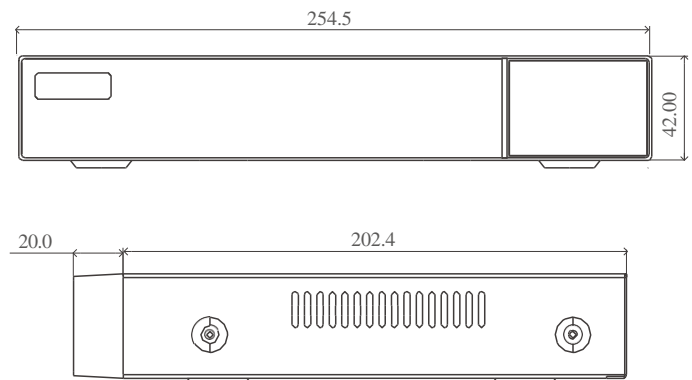

Властивості

- Підтримує 4 або 8 каналів
  6MP/5MP/4MP/3MP/1080P/960P/720P/960H/DI/CIF
- Відеокодек H.265S/H.265+/H.265/H.264
- Інтуїтивно зрозумілий і зручний графічний інтерфейс користувача (GUI)
- Запис: ручний / за часом / за рухом / за датчиком / POS / AI запис
- Відтворення: одночасне відтворення 4 або 8 каналів
- Пошук: часовий фрагмент, час, подія, тег, інтелектуальний пошук
- Підтримка декількох подій VCA (аналітика відеоконтенту), таких як покинутий / відсутній об'єкт, вторгнення в зону, фальсифікація відео, виключення відео, щільність натовпу тощо.
- Підтримка накладання POS-інформації на перегляд і відтворення в реальному часі
- Пентаплекс: попередній перегляд, запис, відтворення, резервне копіювання та віддалений доступ
- Мережевий протокол DHCP, DDNS, PPPoE
- Віддалене керування через веб-клієнт або CMS: попередній перегляд, відтворення, резервне копіювання, PTZ і налаштування
- Двопотокова технологія для локального зберігання з високою роздільною здатністю, віддаленої передачі по мережі і віддаленого спостереження за допомогою мобільного пристрою
- Керування авторизацією, перегляд журналу та стану пристрою
- Відеовихід 1080P HD-дисплей з високою роздільною здатністю
- Підтримка функцій NAT і сканування QR-коду мобільними телефонами
- Мобільне відеоспостереження за допомогою смартфонів з ОС iOS і Android

Розміри