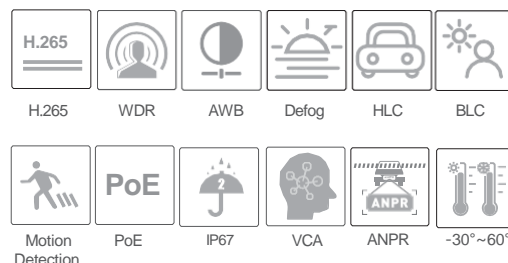

ВІДЕОКАМЕРА

TD-9423A3-LR

2MP HD ANPR Циліндрична,
Мережева Камера

- Starlight
- 2МП (1920 × 1080) @30к/с
- Відеокодек H.265/H.264
- ICR авто перемикання, день/ніч
- ІЧ підсвітка до 100 м, моторизований об'єктив
- 3D DNR, WDR, HLC, BLC та ROI
- Вбудований слот під мікро SD-картку до 128ГБ
- 1 x аудіовхід, 1 x аудіовихід
- 1 x тривожний вхід; 1 x тривожний вихід
- Живлення DC12V/PoE
- Підримка трьох потоків
- IP67 клас захисту
- Інтелектуальна аналітика: фальсифікація відео, зміна сцени, розпізнавання номерного знаку