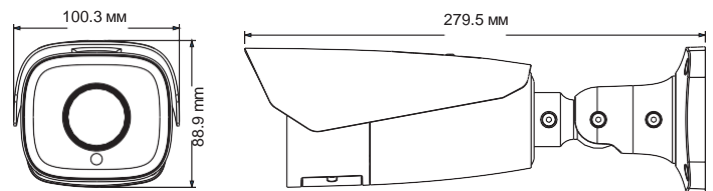

LPR

Знімок	Загальний і фото номера
Білий список	10000
Макс. швидкість авто	0-70 км/г
Інше	
Живлення	DC12 В/РоЕ
Енергоспоживання	< 11 Вт
Робоча температура	- 30 °С ~ 60 °С
Вологість	Не більше 95 % (без конденсату)
Розміри (мм)	279.5 × 100.3 × 88.9
Вага	1.04 кг
Монтаж	Стельовий, стіновий

РОЗМІРИ

ВАРІАНТИ АКЦЕСУАРІВ

ВАРІАНТИ МОДЕЛЕЙ

Варіанти моделей	TD-9423A3-LR	2.8-12мм, моторизований об'єктив
		7-22мм, моторизований об'єктив