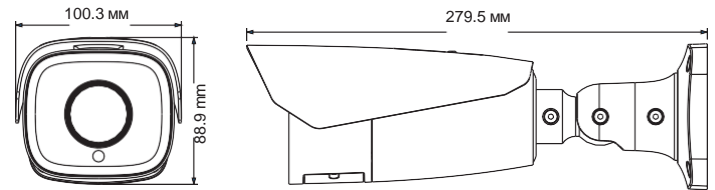

LPR

Знімок	Загальний і фото номера
Білий список	10000
Макс. швидкість авто	0-70 км/г
Інше	
Живлення	DC12 В/PoE
Енергоспоживання	< 11 Вт
Робоча температура	-30 °C ~ 60 °C
Вологість	Не більше 95% (без конденсату)
Розміри (мм)	279.5×100.3×88.9
Вага	1.04 кг
Монтаж	Стельовий, настінний

РОЗМІРИ

ВАРІАНТИ АКЦЕСУАРІВ

ВАРІАНТИ МОДЕЛЕЙ

Варіанти моделей	TD-9423A3-LR	2.8-12мм, моторизований об'єктив
		7-22мм, моторизований об'єктив