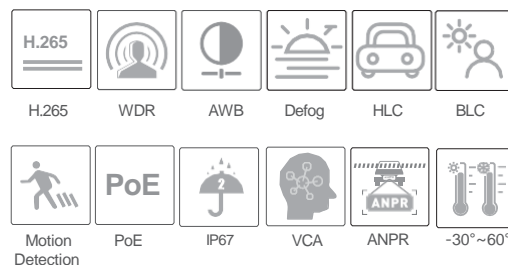

ВІДЕОКАМЕРА

TD-9423A3-LR

2MP HD ANPR
ЦИЛІНДРИЧНА МЕРЕЖЕВА
КАМЕРА

- Starlight
- 2МП (1920 × 1080) @30к/с
- Відеокодек H.265/H.264
- ICR-автоперемикання, день/ніч
- ІЧ підсвітка до 100 м, моторизований об'єктив
- 3D DNR, WDR, HLC, BLC та ROI
- Вбудований слот під мікро SD-картку до 128ГБ
- 1 x аудіовхід, 1 x аудіовихід
- 1 x тривожний вхід; 1 x тривожний вихід
- Живлення DC12V/PoE
- Підримка трьох потоків
- Клас захисту IP67
- Інтелектуальна аналітика: фальсифікація відео, зміна сцени, розпізнавання номерного знаку