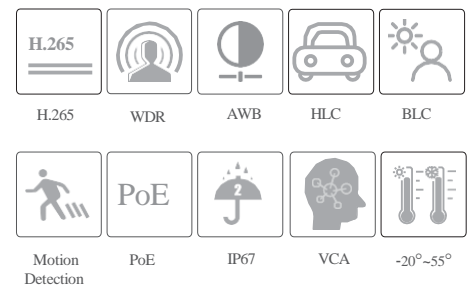

ВІДЕОКАМЕРА

TD-9441S4L

4MP ЦИЛІНДРИЧНА
ВОЛОГОСТІЙКА
МЕРЕЖЕВА ВІДЕОАМЕРА

- H.265/H.264/MJPEG
- Роздільна здатність: 4MP (2560×1440)
- ICR-автоперемикання, день/ніч
- 3D DNR, Digital WDR, HLC, BLC, smart IR, і ROI-кодування
- Дальність ІЧ-підсвічування 10~20 м
- Живлення DC12 В/PoE
- Клас захисту IP 67
- Підтримка трьох потоків
- Підтримка віддаленого моніторингу зі смартфонів і планшетів з iOS і Android OS
- Інтелектуальна аналітика