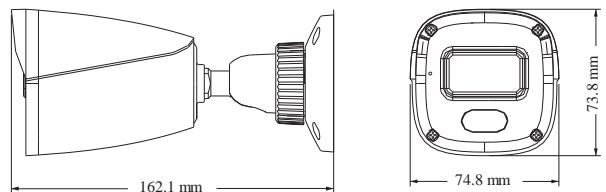

ВІДЕОКАМЕРА

TD-9441S4L

4MP ЦИЛІНДРИЧНА
ВОЛОГОСТІЙКА
МЕРЕЖЕВА ВІДЕОАМЕРА

- H.265/H.264/MJPEG
- Роздільна здатність: 4MP (2560×1440)
- ICR-автоперемикання, день/ніч
- 3D DNR, Digital WDR, HLC, BLC, smart IR, і ROI-кодування
- Дальність ІЧ-підсвічування 10~20 м
- Живлення DC12 В/PoE
- Клас захисту IP 67
- Підтримка трьох потоків
- Підтримка віддаленого моніторингу зі смартфонів і планшетів з iOS і Android OS
- Інтелектуальна аналітика

PoE	Так
Дальність ІЧ підсвічування	10 ~ 20 м
Клас захисту	IP67
Інше	
Живлення	DC12 В/PoE
Енергоспоживання	< 3.5 Вт
Робоча температура	-20 °С~55 °С, вологість: не більше 95% (без конденсату)
Температура зберігання	-20 °С~60 °С, вологість: не більше 95% (без конденсату)
Розміри (мм)	162.1×74.8×73.8
Вага (нето)	Приблизно 0.24 кг
Встановлення	На стелю, на стіну
Сертифікація	CE, FCC
Директиви охорони довкілля	Директива EU RoHS, WEEE(2012/19/EU), директива 94/62/EC, а також REACH(EC1907/2006)

РОЗМІРИ

ВАРІАНТИ АКСЕСУАРІВ

ВАРІАНТИ МОДЕЛЕЙ

Варіанти моделей	TD-9441S4L (D/PE/AR1)
------------------	-----------------------