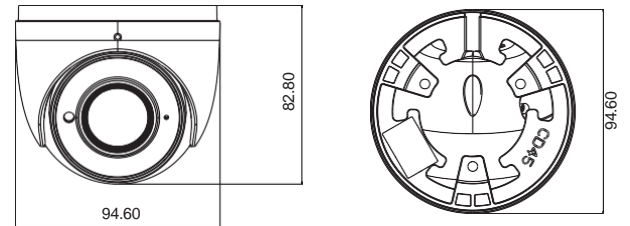

PoE	Так, IEEE802.3af
Дальність ІЧ-підсвічування	До 30 м
Клас захисту	IP67
Інше	
Живлення	DC12В/PoE
Енергоспоживання	< 7.5 Вт
Робочі умови	-30 °C ~ 60 °C Вологість до 95 % (без конденсату)
Розміри	Ø 94.6 × 82.8 мм
Вага	0.46 кг
Встановлення	Стельовий монтаж (настінний монтаж можливий у комплекті з розподільною коробкою та кронштейном)

РОЗМІРИ