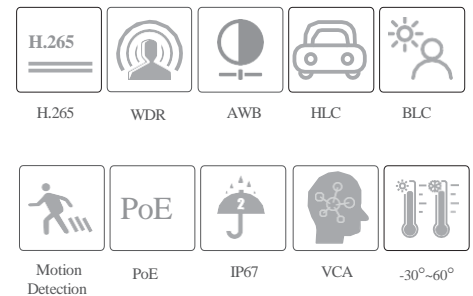

### ХАРАКТЕРИСТИКИ

Модель	TD-9567E4			
<b>Специфікація</b>				
<b>Відеокамера</b>				
Матриця	1/2.5 "CMOS			
Роздільна здатність зображення	3296×1856			
Швидкість затвора	1/3 с~ 1/100000 с			
Тип об'єктива	Фіксований			
Світлочутливість	0.008 Люкс @F1.6, AGC увімкнено; 0 Люкс (підсвічування увімкнено);			
S/N Ratio	≥50дБ			
Об'єктив	<b>2.8 мм @F1.6</b> Горизонтально: 104.5°; Вертикально: 54.5°; Діагонально: 130.5° <b>3.6 мм @F1.6</b> Горизонтально: 79°; Вертикально: 39°; Діагонально: 98°			
Фокус	Фіксований			
Кріплення для об'єктива	M12			
Wide Dynamic Range	120дБ			
BLC	Так			
HLC	Так			
Defog	Так			
Digital NR	3D DNR			
EIS	Так			
Рег. кута при монтажі	Панорама: 0° ~ 360°; Нахил: 0° ~ 70°; Навколо: 0° ~ 350°			
<b>Зображення</b>				
Відеокомпресія	Головний потік: 265S/ H.265+/H.265/H.264S/H.264+/H.264 Другий потік: H.265+/H.265 /H.264+/H.264/ MJPEG Третій потік: H.265+/H.265/H.264+/H.264/MJPEG			
H.264 відеокомпресія	Baseline Profile/Main Profile/High Profile			
Роздільна здатність	6MP (3296×1856), 3K(3200×1800), 4MP (2688×1520), 2K (2560×1440), 1080P (1920×1080), 720P (1280×720), D1, VGA (640×480), 640×360, CIF, 480×240			
Головний потік	6MP/3K/4MP/2K/1080P (60Гц: 1 ~ 30к/с; 50Гц: 1 ~ 25к/с)			
Другий потік	1080P (60Гц: 1 ~ 15к/с; 50Гц: 1 ~ 15к/с)			
Третій потік	720P/D1/VGA/640×360/CIF/480×240 (60Гц: 1 ~ 30к/с; 50Гц: 1 ~ 25к/с)			
Бітрейт	32 Кбит/с ~ 10 Мбит/с			
Тип бітрейта	VBR/CBR			
Аудіокомпресія	G711A / U			
Налаштування зображення	ROI, насиченість, яскравість, відтінки, контрастність, WDR, чіткість, віддзеркалене зображення, перевернуте зображення, NR тощо, регулюються через клієнтське програмне забезпечення або веб-браузер			
ROI	Кожна зона налаштовується окремо			
<b>Інтерфейси</b>				
Мережа	RJ 45 10/100M self-adaptive Ethernet port			
Відеовихід	Немає			
Аудіо	1 аудіовхід; 1 аудіовихід; 2 вбудованих мікрофони			
Зберігання	Вбудований слот під microSD-картку до 512 ГБ			
Кнопка перезавантаження (reset)	Так			
Тривоги	1 тривожний вхід; 1 тривожний вихід			
<b>Інтелектуальна аналітика (смарт-події)</b>				
Інтелектуальні події	Перетин лінії, вторгнення в зону, вхід/вихід з зони (класифікація людей/транспортних засобів), виявлення тинання, виявлення незаконного паркування, виявлення покинутих/відсутніх об'єктів			
Статистика	Підрахунок цілей в зоні, перетин лінії, теплова карта			
Виявлення виняткових ситуацій	Зміна сцени, розмиття відео та виявлення аномальних кольорів, виключення звуку			
Детекція обличчя	Детекція і захоплення обличчя			
Метадані відео	Одночасне захоплення тіла людини, моторизованого та немоторизованого транспортного засобу та виділення 13 ознак людини, 5 ознак моторизованого транспортного засобу та 1 ознака немоторизованого транспортного засобу			
<b>DORI-відстань</b>				
Фокусна відстань	Виявлення	Спостереження	Розпізнавання	Ідентифікація
2.8 мм	70 м	28 м	14 м	7 м
3.6 мм	102 м	41 м	20 м	10 м
<b>Функції</b>				
Віддалений моніторинг	Перегляд веб-сторінок/TVT NVR/NVMS2.X/Мобільний застосунок			
Браузер	Edge (IE потрібен плагін)/Google Chrome/Firefox/Safari			
Кількість користувачів онлайн	Підтримка одночасного перегляду до 10 користувачів; Підтримка багатопотокової передачі в реальному часі			