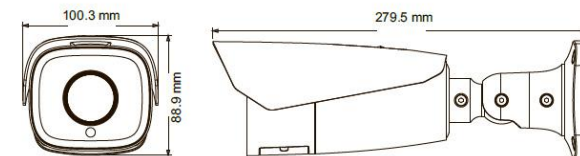

Параметри камери

Габаритні розміри

Додаткові аксесуари

- Відеокамера виконана форм-факторі bullet. Міцний металевий корпус робить її антивандальною, а ступінь захисту IP67 дозволяє використання моделі в вуличних умовах.
- Сучасна потужна ІЧ-підсвітка допомагає зробити зображення чітким в темну пору доби на відстані до 70 метрів. Камера оснащена моторизованим об'єктивом f=7-22 мм.
- Завдяки ньому оператор має можливість в режимі віддаленого доступу змінювати кут огляду камери, наближати чи віддаляти необхідні об'єкти в кадрі.
- З інших переваг варто відмітити наступні: сучасний формат стиснення відео H.265, один аудіовихід та один аудіовихід, запис на карту пам'яті microSD до 128 Гб, передача даних та живлення по технології PoE, зручний монтаж з регулювання за трьома площинами