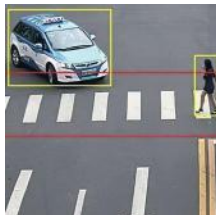

Сценарії використання

Контроль доступу

Зручний спосіб обмежити доступ на територію небажаних автівок

Організація паркування

Ідентифікація транспортних засобів. Автоматизація процесу оплати.

Управління потоками транспорту

Параметри камери

Габаритні розміри

Додаткові аксесуари

- Відеокамера виконана форм-факторі bullet. Міцний металевий корпус робить її антивандальною, а ступінь захисту IP67 дозволяє використання моделі в вуличних умовах.
- Сучасна потужна ІЧ-підсвітка допомагає зробити зображення чітким в темну пору доби на відстані до 70 метрів. Камера оснащена моторизованим об'єктивом f=7-22 мм.
- Завдяки ньому оператор має можливість в режимі віддаленого доступу змінювати кут огляду камери, наближати чи віддаляти необхідні об'єкти в кадрі.
- З інших переваг варто відмітити наступні: сучасний формат стиснення відео H.265, один аудіовихід та один аудіовихід, запис на карту пам'яті microSD до 128 Гб, передача даних та живлення по технології PoE, зручний монтаж з регулювання за трьома площинами