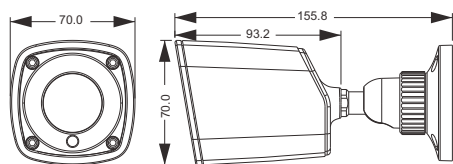

Размеры

Рекомендуемые аксессуары

TD-YXH0301+TD-YZJ0501 TD-YXH0301+TD-YZJ0601 TD-YXH0104

Спецификация

Модель	TD-9421S1
Основные параметры	
Матрица	1 / 2.7" CMOS
Размер изображения	1920 x 1080
Электрон. затвор	1 / 25 s ~ 1 / 100000 s
Диафрагма объектива	Фиксированная
Мин. освещенность	0.05 люкс @F1.2, AGC вкл; 0 люкс (ИК вкл)
Объектив	3.6 мм @ F2.0, гориз. угол обзора : 91° (2.8 мм, 6мм опционально)
Резьба объектива	M12
День /ночь	ICR
WDR	Цифровой широкий динамический диапазон
Цифровой NR	3D DNR
Регулировка наклона	Любой угол
Изображение	
Видеокompрессия	H.264 / MJPEG
Стандарты H.264	Базовый профиль/Основной профиль/Высокий профиль
Разрешение	1080P (1920 x 1080), 720P (1280 x 720), D1, CIF, 480 x 240
Основной поток	60Hz : 1080P (1 ~ 30fps) / 720P (1 ~ 30fps) 50Hz : 1080P (1 ~ 25fps) / 720P (1 ~ 25fps)
Битрейт	256Kbps ~ 5Mbps
Режим Кодирования	VBR / CBR
Качество	Пять уровней VBR, свободно регулируемый CBR
Настройка изображения	Насыщенность, яркость, контрастность, широкая динамика, резкость, NR и т. д. Настраиваются с помощью клиентского ПО или веб-браузера
ROI	Да
Интерфейс	
Сетевой	RJ45
Функции	
Удаленный просмотр	Браузер или CMS
Интернет-Соединение	Одновременный мониторинг до 3 пользователей; многопоточная передача в реальном времени
Сетевой протокол	TCP / IP, UDP, DHCP, NTP, RTSP, DDNS, SMTP, FTP
Протокол	ONVIF
Хранилище	Сетевое удаленное хранилище
Умная тревога	Сигнализатор движения
PoE	Да
ИК-подсветка	До 20 м
Степень защиты	IP66
Другие параметры	
Питание	DC12V / PoE
Мощность	<4.5W
Рабочие условия	- 20 ° ~ 50 ° C, 10 % ~ 90 % (отн. влажн.)
Размеры (мм)	Ф 70 × 156
Вес (нетто)	333 г
Установка	Настенная, потолочная